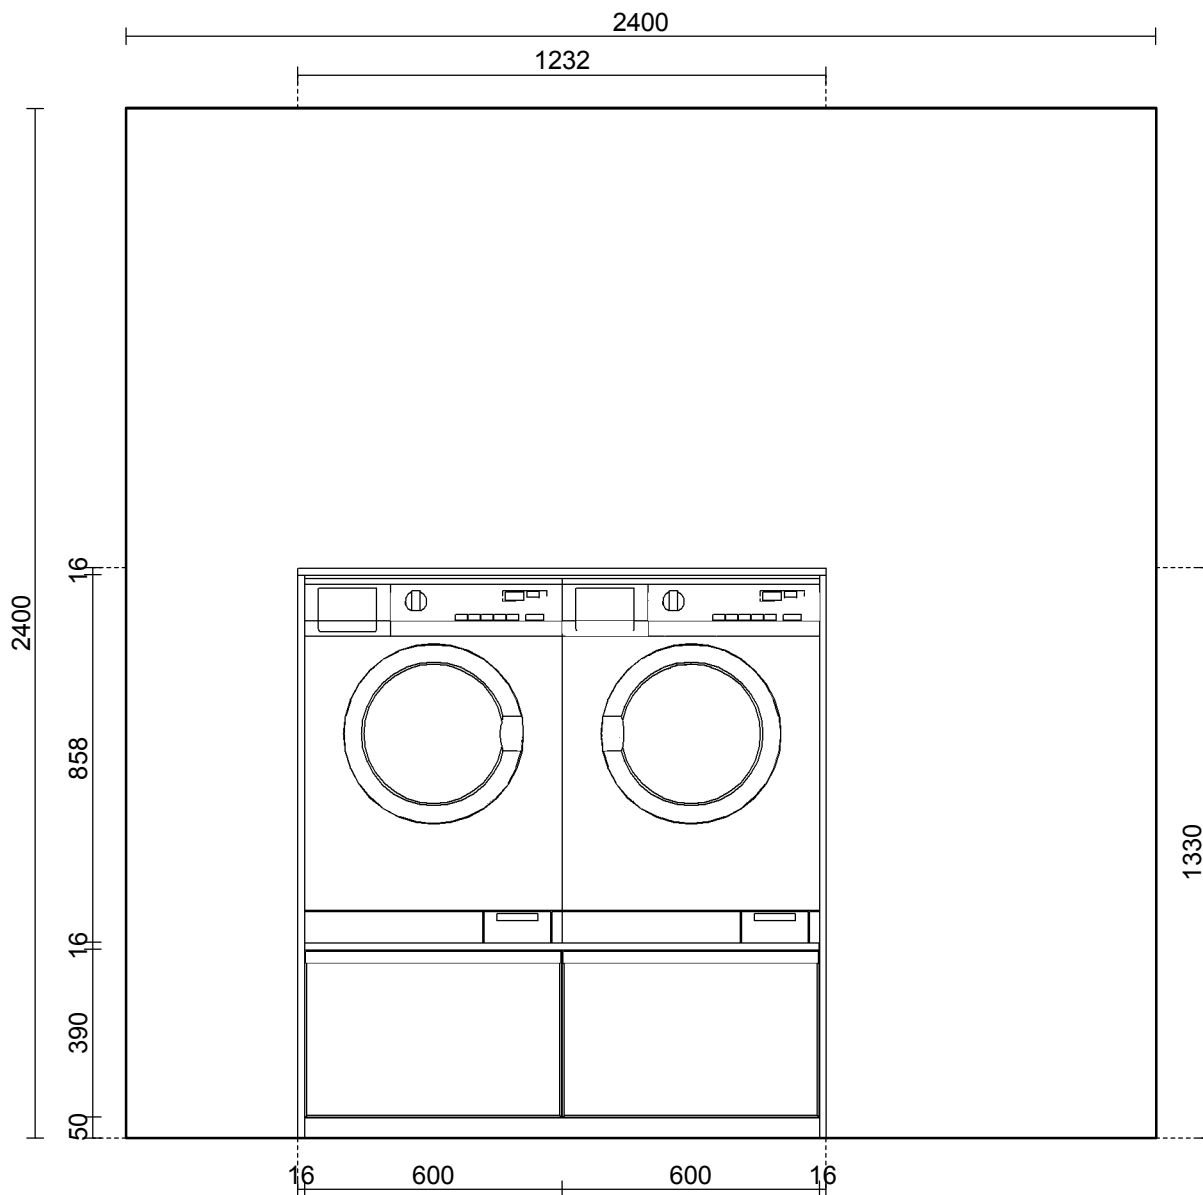

Echelle: **Cadre adapté**