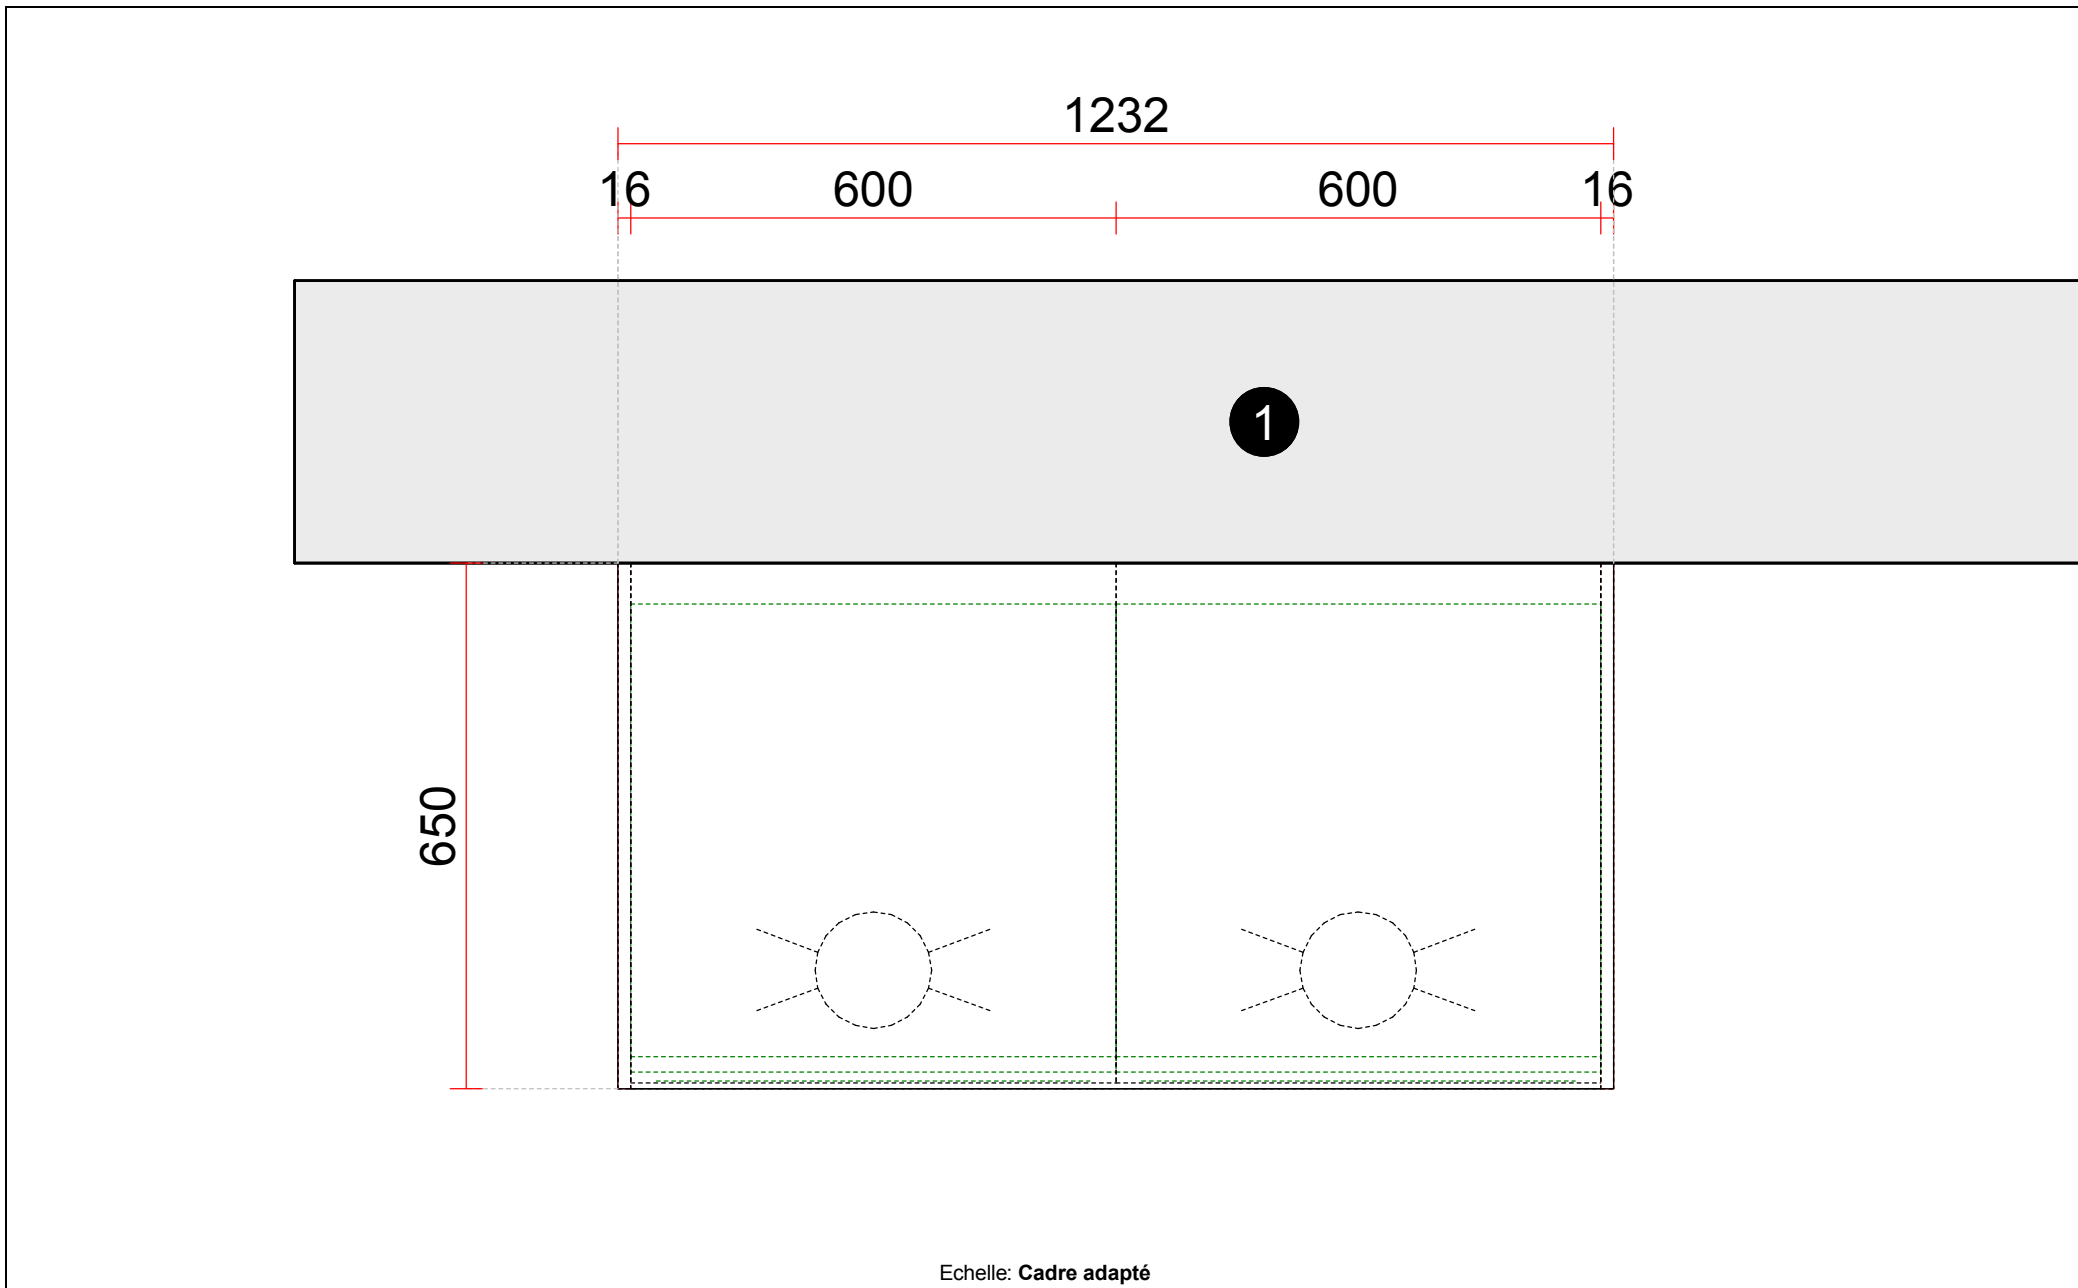

Echelle: Cadre adapté